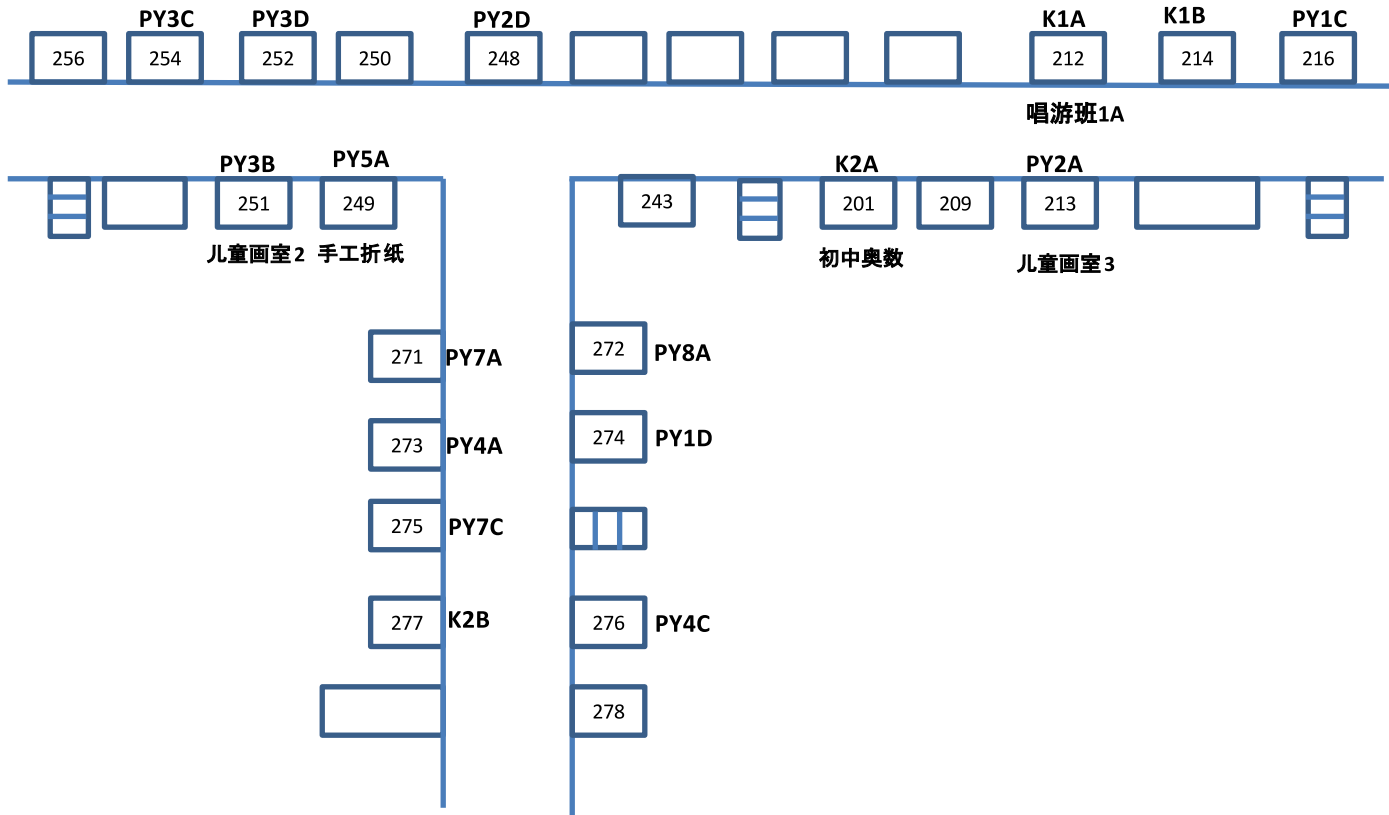

# Level 1

stairs 楼梯

bathroom 厕所

PCS office 中文学校办公室

# Level 2

# Level 3

# Exit Map in Emergency 紧急出口