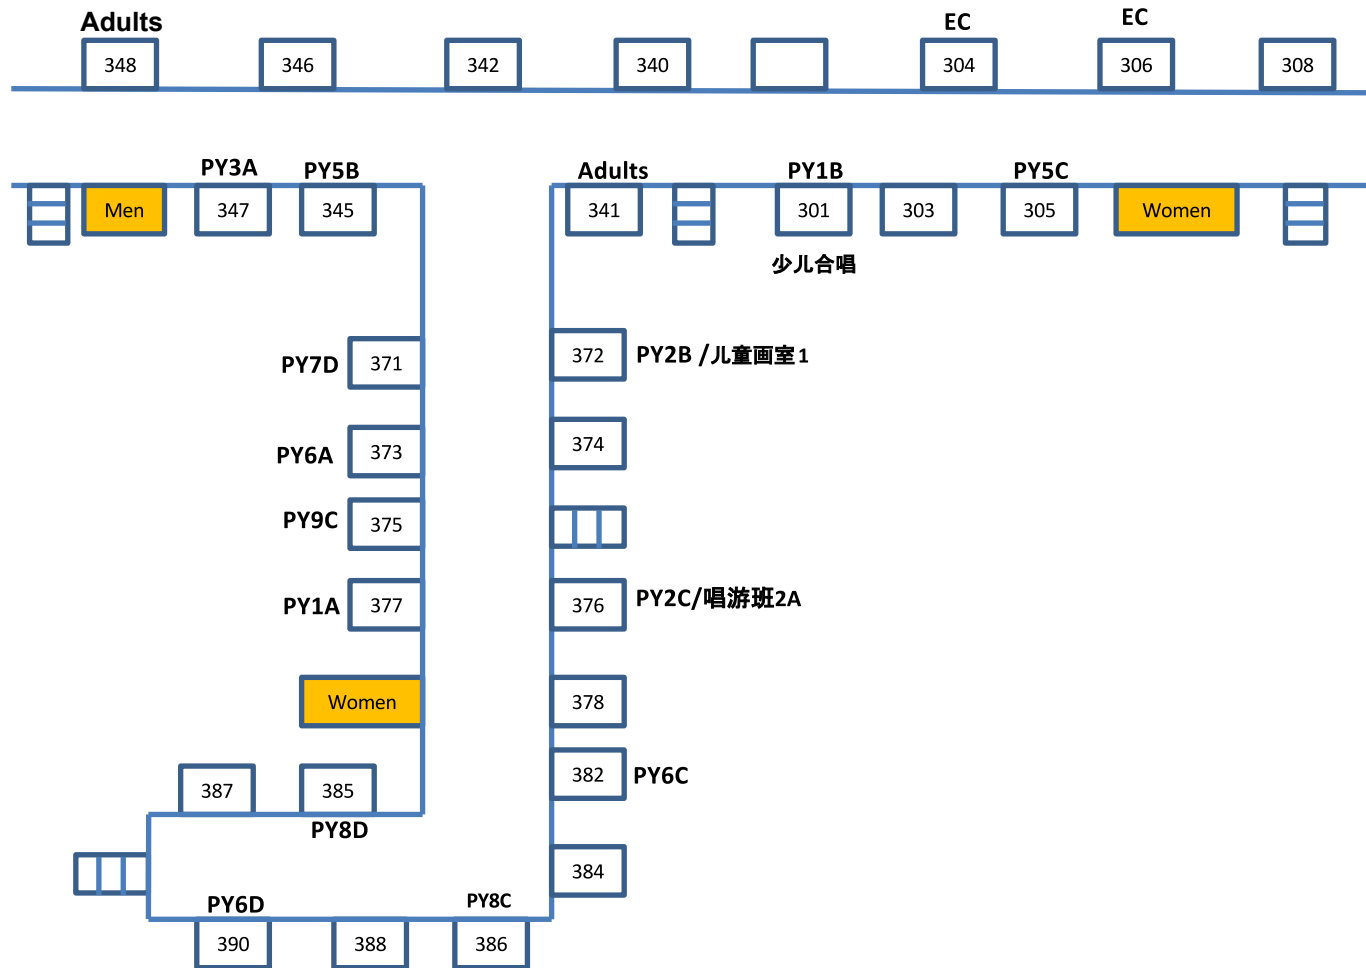

# Level 1

stairs 楼梯

bathroom 厕所

PCS office 中文学校办公室

# Level 2

# Level 3

# Exit Map in Emergency 紧急出口